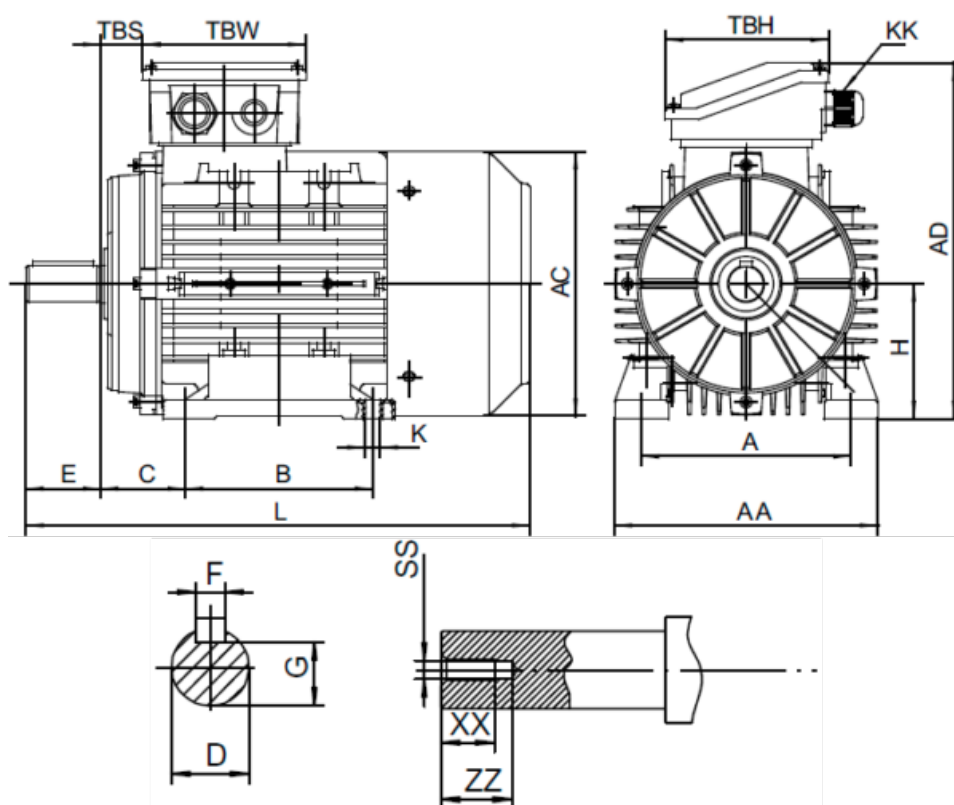

Varenummer: 253901100222
 Beskrivelse: Kleedrive T4A 160M1-2 11.0kw 2800 o/min
 3x230/400V 50 HZ IP55 B3 Eff=92,6%

Mål

A = 254	F = 12	TBW = 148
AA = 314	G = 37	XX = 36
AC = Ø314	H = 160	ZZ = 45
AD = 391	KK = -	
B = 210	L = 616	
C = 108	SS = M16	
D = Ø42	TBH = 148	
E = 110	TBS = 64	